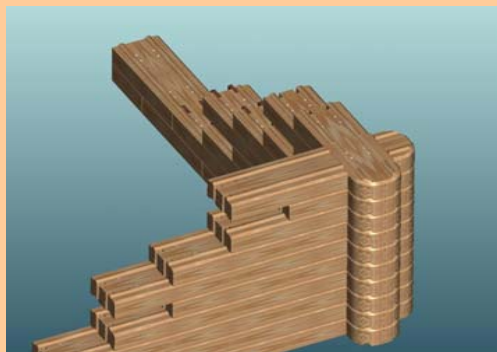

LE REFEND EXTERIEUR RUSTIQUE (Repise de mur extérieur)

**BVB
140**

BVB Refend extérieur: 140x810x85
(Chanfrein à gauche)

Réf : REF EXT D 140

Conditionnement : palette ou colis

Poids :

Par quantité de 10 unités