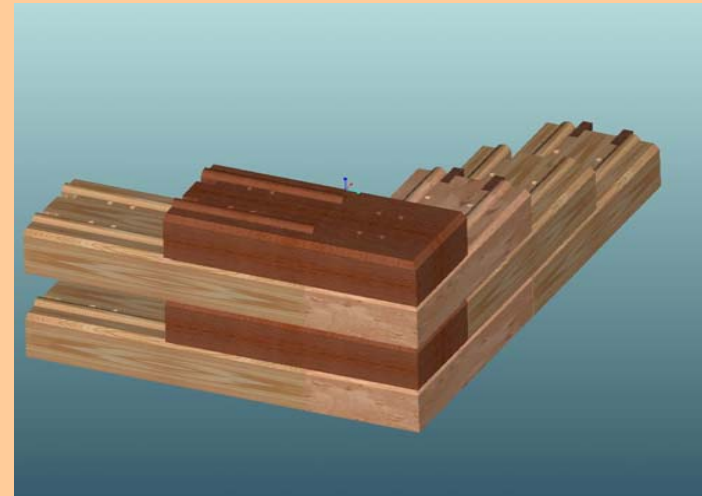

**BVB 3  
140**

**BVB Angle Gauche : 140x390x85**  
(chanfrein gauche)  
**Réf : ANG A140**  
Conditionnement : palette ou colis

Poids :

Par quantité de 10 unités

**BVB 4  
140**

**BVB Angle Droit : 140x390x85**  
(chanfrein à droite)  
**Réf : ANG B140**  
Conditionnement : palette ou colis

Poids :

Par quantité de 10 unités

**GAMME STANDARD 140**

**CODE**

**LE REFEND FACADE STANDARD**

**BVB 5  
140**

**BVB Refend façade: 140x640x85**

(chanfrein en façade)