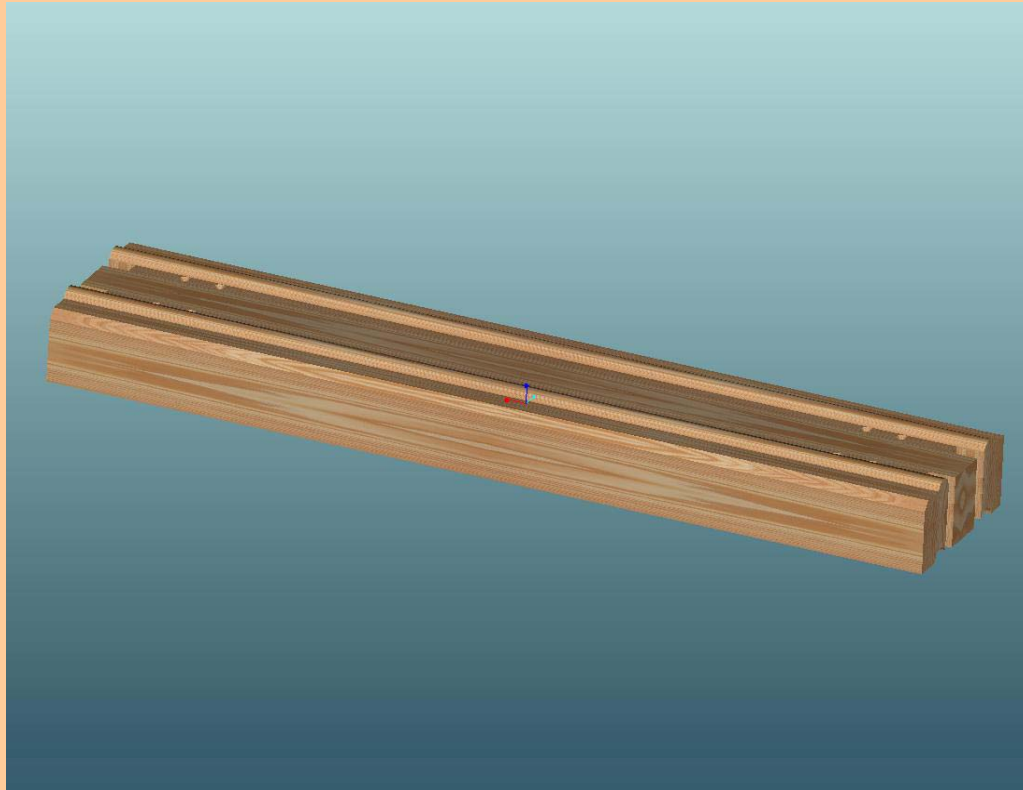

TOUTES GAMMES 140

CODE

LE LINTEAU EXTERIEUR 200x85

**BVB
140**

BVB Linteau: 140x2000x85
(Avec chanfrein)

**BVB
140**

BVB Linteau: 140x3000x85
(Avec chanfrein)

**BVB
140**

BVB Linteau: 140x4000x85
(Avec chanfrein)