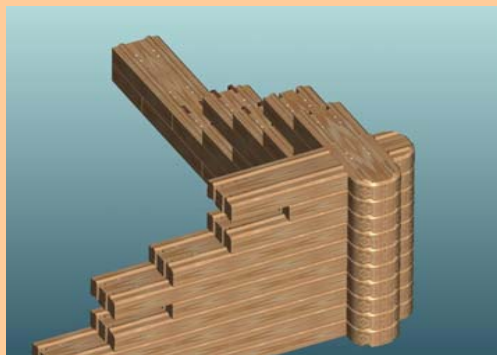

GAMME RUSTIQUE 140

CODE

LE REFEND EXTERIEUR RUSTIQUE (Repise de mur extérieur)

**BVB
140**

BVB Refend extérieur: 140x510x85
(Chanfrein à droite)

Réf : REF EXT G 140

Conditionnement : palette ou colis

Poids :

Par quantité de 10 unités