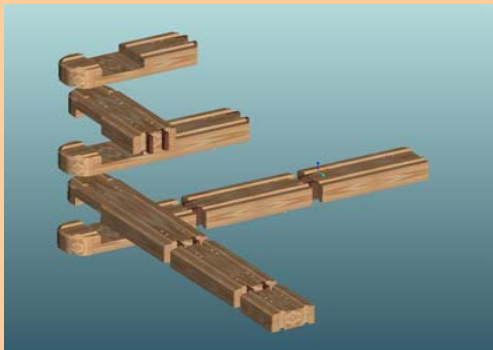

**GAMME RECouvreMENT 140**

**CODE**

**BARDAGE VERTICAL DE RECouvreMENT ANGLE**

**BVB  
140**

**DEMO**

**BARDAGE VERTICAL DE RECouvreMENT REFEND**

**BVB  
140**

**GAMME RUSTIQUE 140**

**CODE**

**LES ANGLES RUSTIQUES**

**BVB  
140**

**BVB Angle Gauche : 140x510x85**  
(chanfrein en façade)  
**Réf : ANG RC A140**  
Conditionnement : palette ou colis

Poids :

Par quantité de 10 unités

**BVB  
140**