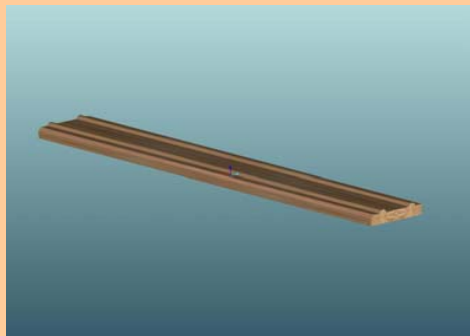

**PROFIL LISSE BASSE BVB 140x85**

**BVB  
140**

**Profil BVB 140x85 au mètre.  
(Avec Chanfrein)**

**PROFIL LISSE BASSE BVB 140x85**

**BVB  
140**

**Profil BVB 140x85 au mètre.  
(Sans Chanfrein, utilisation intérieure)**

**TOUTES GAMMES 140**

**CODE**

**PROFIL LISSE BASSE BVB 140x32**

**BVB  
140**

**Profil BVB 140x32 au mètre.  
(Avec Chanfrein)**

**PROFIL LISSE BASSE BVB 140x32**

**BVB  
140**

**Profil BVB 140x32 au mètre.  
(Sans Chanfrein, utilisation intérieure)**