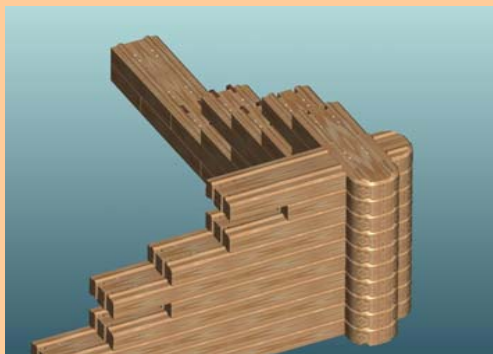

GAMME RUSTIQUE 140

CODE

LES ANGLES RUSTIQUES

**BVB
140**

BVB Angle Droit : 140x510x85

(chanfrein en façade)

Réf : ANG RC B140

Conditionnement : palette ou colis

Poids :

Par quantité de 10 unités

**BVB
140**