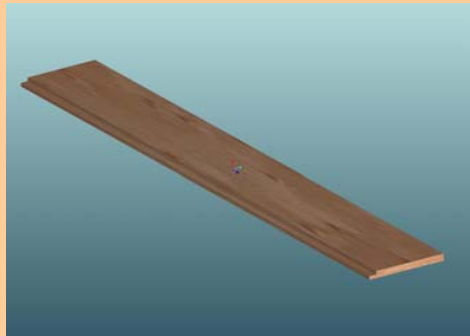

GAMME RECouvreMENT 140

CODE

BARDAGE VERTICAL DE RECouvreMENT ANGLE

**BVB
140**