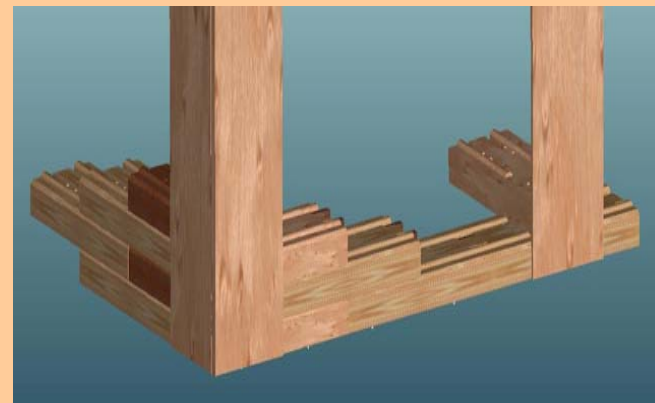

**GAMME RECouvreMENT 140**

**CODE**

**BARDAGE VERTICAL DE RECouvreMENT ANGLE**

**BVB  
140**

**DEMO**

**BARDAGE VERTICAL DE RECouvreMENT REFEND**

**BVB  
140**

**GAMME RUSTIQUE 140**

**CODE**

**LES ANGLES RUSTIQUES**

**BVB  
140**

**BVB Angle Gauche : 140x510x85**  
(chanfrein en façade)  
**Réf : ANG RC A140**  
Conditionnement : palette ou colis

Poids :

Par quantité de 10 unités

**BVB  
140**