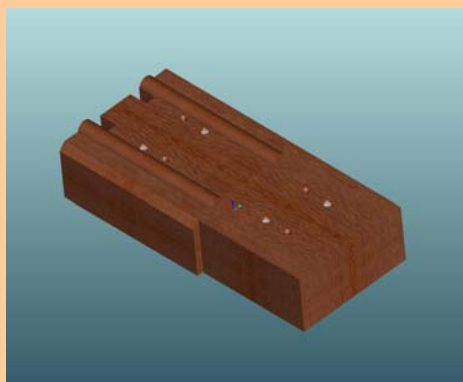

BVB Angle Gauche : 140x389x85
(chanfrein en façade)
Réf : ANG RC A140
Conditionnement : palette ou colis

Poids :

Par quantité de 10 unités

**BVB
140**