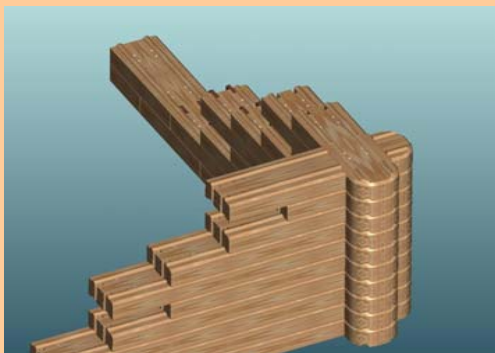

### LES ANGLES RUSTIQUES

**BVB  
140**

**BVB Angle Droit : 140x510x85**

(chanfrein en façade)

**Réf : ANG RC B140**

Conditionnement : palette ou colis

Poids :

Par quantité de 10 unités

**BVB  
140**

**BVB Angle Droit : 140x810x85**

(chanfrein en façade)

**Réf : ANG RC B140**

Conditionnement : palette ou colis

Poids :

Par quantité de 10 unités

**GAMME RUSTIQUE 140**