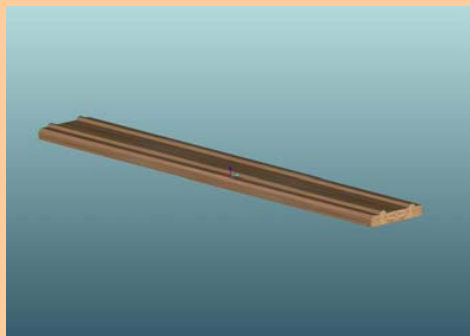

**PROFIL LISSE BASSE BVB 140x85**

**BVB  
140**

**Profil BVB 140x85 au mètre.  
(Avec Chanfrein)**

**PROFIL LISSE BASSE BVB 140x85**

**BVB  
140**

**Profil BVB 140x85 au mètre.  
(Sans Chanfrein, utilisation intérieure)**

**TOUTES GAMMES 140**

**CODE**

**PROFIL LISSE BASSE BVB 140x32**

**BVB  
140**

**Profil BVB 140x32 au mètre.  
(Avec Chanfrein)**

**PROFIL LISSE BASSE BVB 140x32**

**BVB  
140**

**Profil BVB 140x32 au mètre.  
(Sans Chanfrein, utilisation intérieure)**