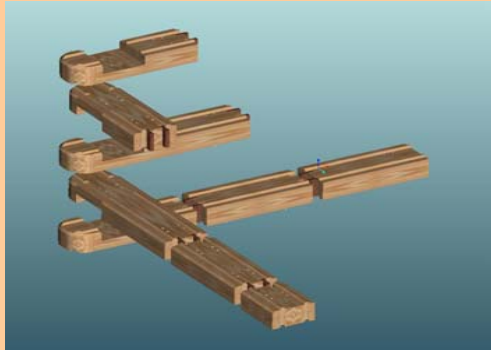

**GAMME RECouvreMENT 140**

**CODE**

**BARDAGE VERTICAL DE RECouvreMENT ANGLE**

**BVB  
140**

**DEMO**

**BARDAGE VERTICAL DE RECouvreMENT REFEND**

**BVB  
140**

**GAMME RUSTIQUE 140**

**CODE**

**LES ANGLES RUSTIQUES**

**BVB  
140**

**BVB Angle Gauche : 140x510x85**  
(chanfrein en façade)  
**Réf : ANG RC A140**  
Conditionnement : palette ou colis

Poids :

Par quantité de 10 unités

**BVB  
140**