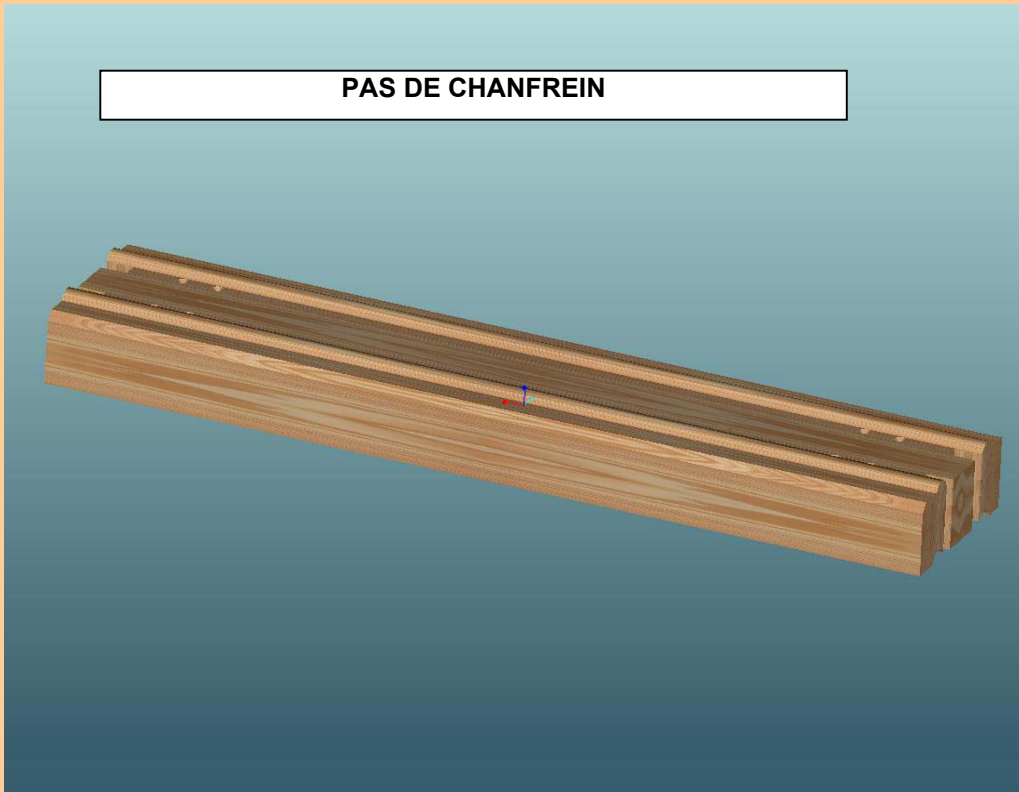

TOUTES GAMMES 140

CODE

LE LINTEAU INTERIEUR 140x85

**BVB
140**

PAS DE CHANFREIN

BVB Linteau: 140x2000x85
(Pas de chanfrein)

**BVB
140**

BVB Linteau: 140x3000x85
(Pas de chanfrein)

**BVB
140**

BVB Linteau: 140x4000x85
(Pas de chanfrein)