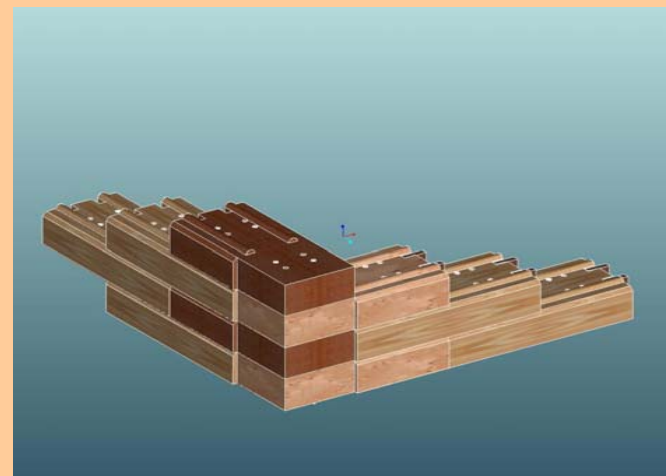

**GAMME A RECOUVREMENT 140**

**CODE**

**LES ANGLES A RECOUVREMENT**

**BVB  
140**

**BVB Angle Gauche : 140x389x85**  
(chanfrein en façade)  
**Réf : ANG RC A140**  
Conditionnement : palette ou colis

Poids :

Par quantité de 10 unités

**BVB  
140**

**BVB Angle Droit : 140x389x85**  
(chanfrein en façade)  
**Réf : ANG RC B140**  
Conditionnement : palette ou colis

Poids :

Par quantité de 10 unités

**DEMO**