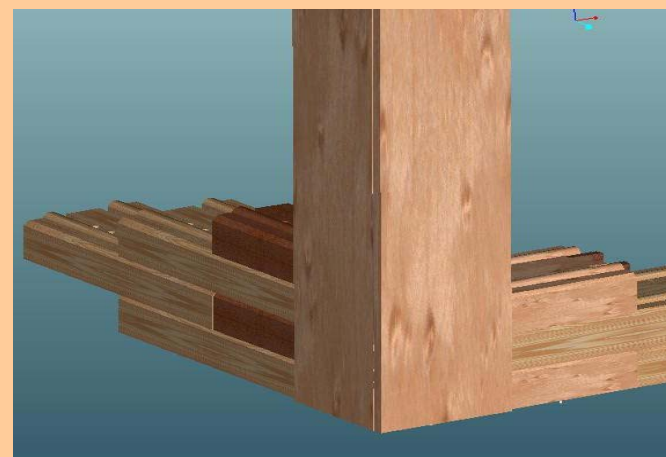

Par quantité de 10 unités

**BVB  
140**

**BVB Angle Droit : 140x389x85**  
(chanfrein en façade)  
**Réf : ANG RC B140**  
Conditionnement : palette ou colis

Poids :

Par quantité de 10 unités

**DEMO**